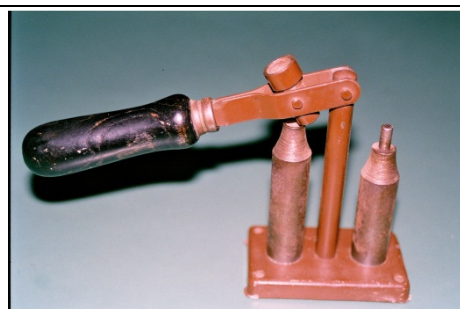

CALIBRATURA e ORLATURA BOSSOLI

Orlatore manuale in alluminio con vite inferiore a morsetto per il fissaggio su piano. Bobine e controbobine intercambiabili **40,00**

Orlatore da banco in metallo per la chiusura stellare o tradizionale a cartoncino, disponibile nel calibro 12 completo di bobine **80,00**

Bobina in ottone per chiusura tradizionale per orlatore manuale **12,00**

Bobina conica cal.36 **25,00**

Contro-bobina in ghisa per orlatore manuale **6,00**

Calibratore a campana in metallo, disponibile in vari calibri **9,00**

INNESCATORI

GUALANDI - Leva-metti capsule per cal.8 **14,00**

Leva-metti capsule a colonna in metallo con manico in legno e, disponibile in vari calibri **20,00**

ATTREZZATURE VARIE

Calca-borre in legno **3,00**

Calca-borre ad altezza regolabile in metallo con manico in legno, disponibile in vari calibri **6,00**