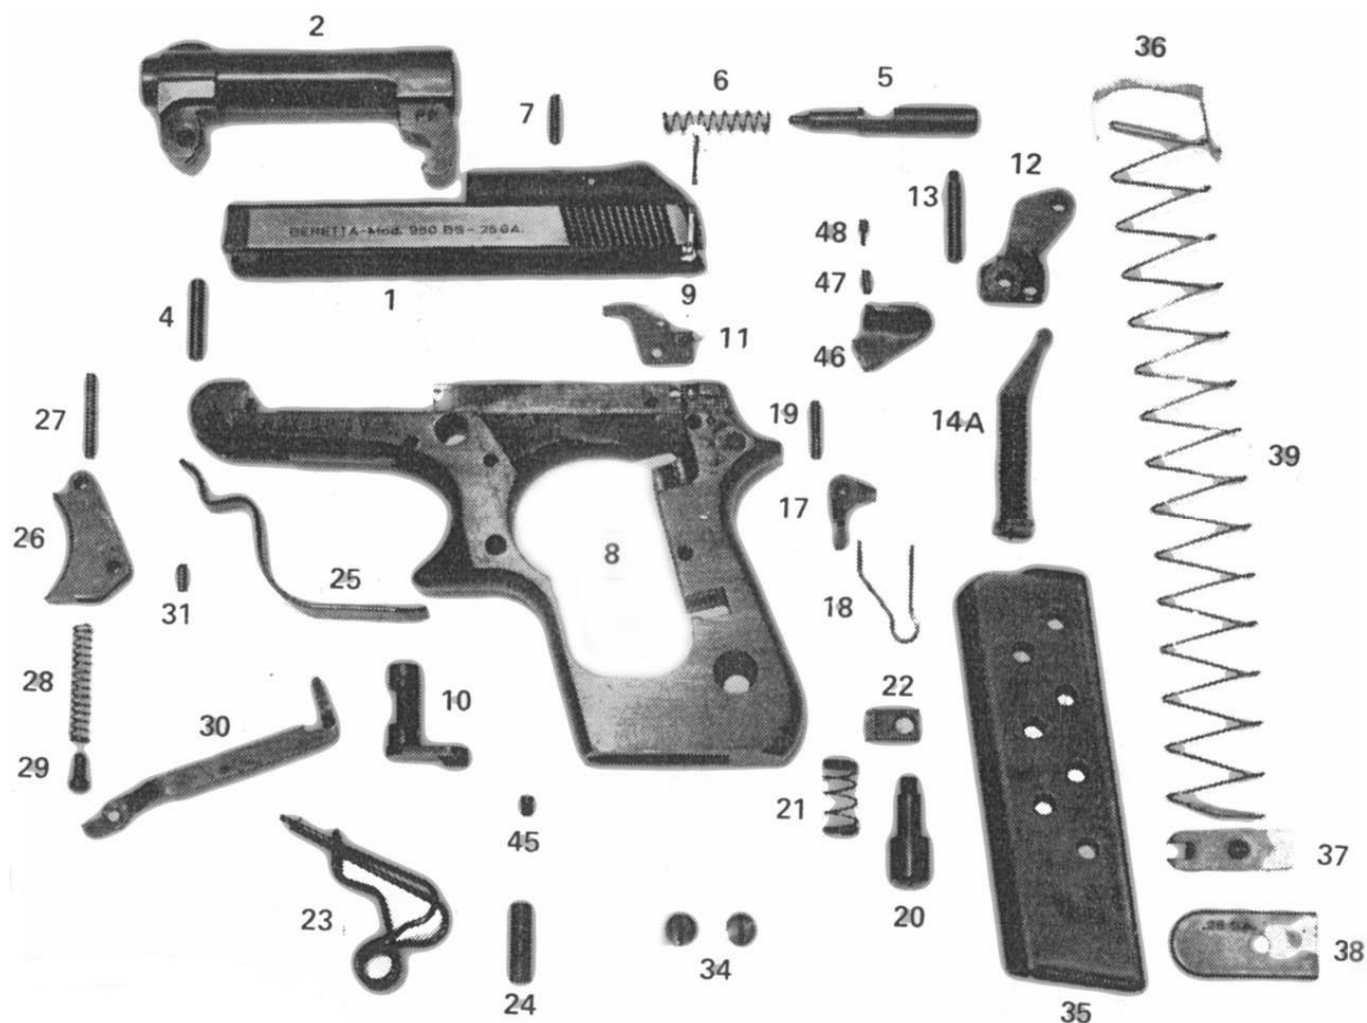

RICAMBI per pistole BERETTA 950

N°	DESCRIZIONE	IMMAGINE	PREZZO
	Guance		20,00
	Guance, usate		15,00
10	Sicura		15,00
12+13	Cane con perno		25,00
14A	Gruppo molla cane		15,00
20+21+22	Gruppo sgancio caricatore		25,00
17	Leva di scatto		10,00
18	Molla leva di scatto		5,00
19	Perno leva di scatto		3,00
24	Perno molla di recupero		3,00
34	Vite guancia		3,00
35	Tubo caricatore cal.6,35		5,00