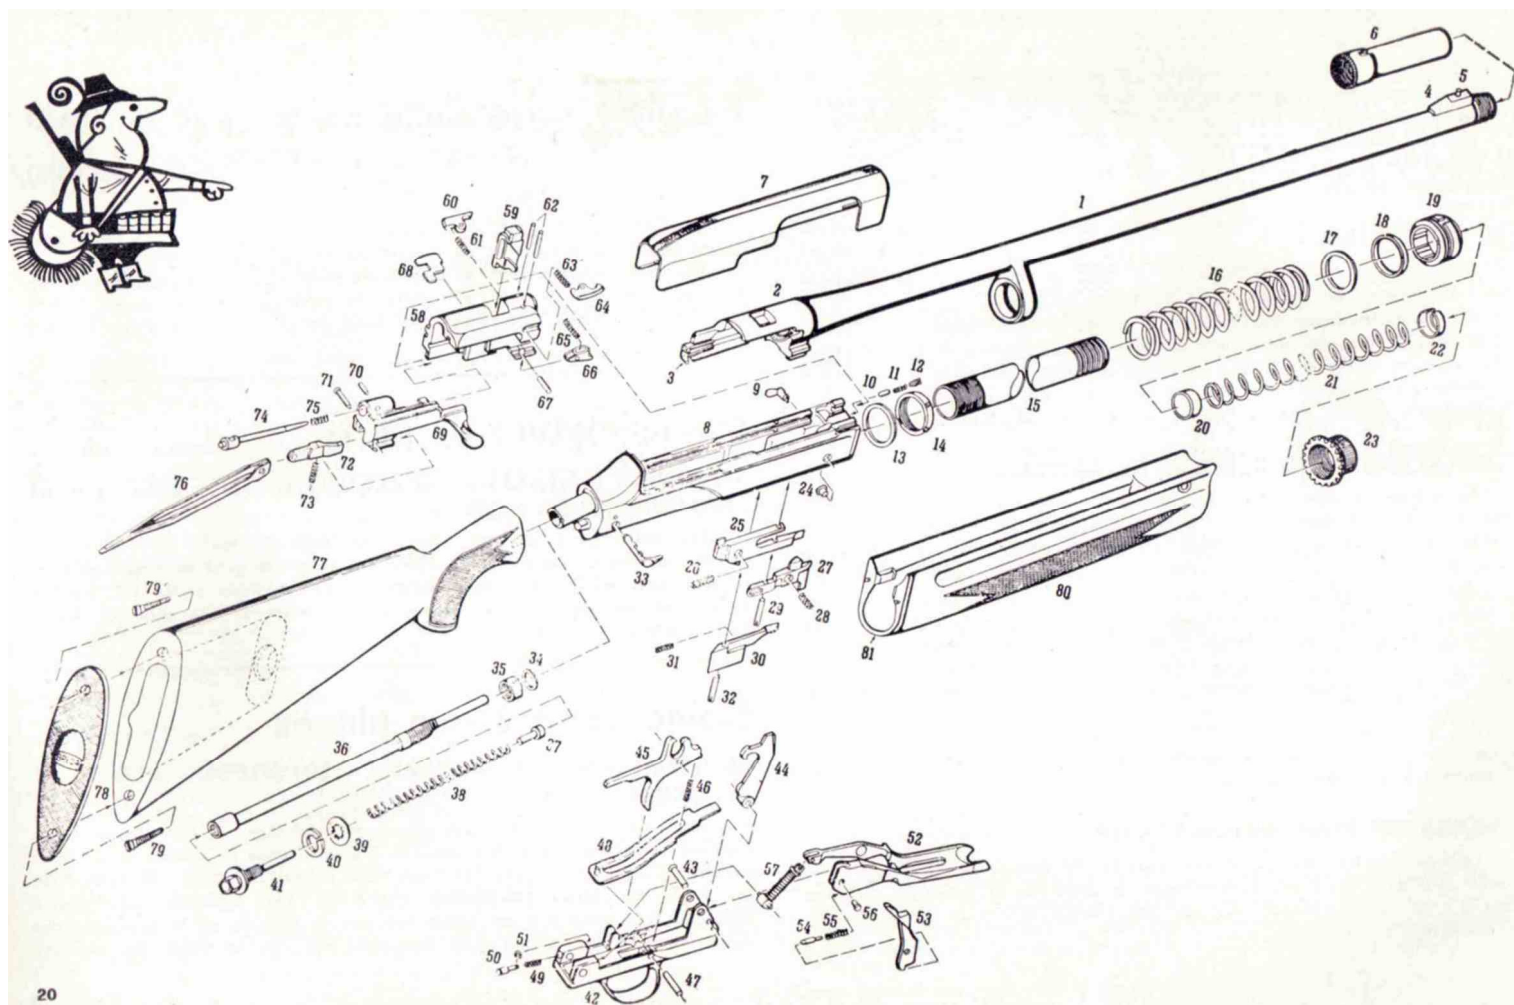

RICAMBI per fucili BREDA ARGUS

<u>N°</u>	<u>DESCRIZIONE</u>	<u>PREZZO</u>
	Cal.20 0 mm originale usato	25,00
	Cal.12 0,25 mm non originale usato	14,50
6	Strozzatore Quick Choke	
	Cal.12 0,50 mm non originale	25,00
	Cal.12 0,50 mm non originale usato	16,50
	Cal.12 0,75 mm non originale	28,00
	Cal.12 1,00 mm non originale usato	20,00
	Chiave per strozzatori	6,00
16	Mollone	Cal.20 15,00
18	Anello regolatore	10,00
19	Freno	15,00
24+25+26+27+28+29+30+31+32	Gruppo fermo cartucce	
33	Perno gruppo di scatto e sicura	Brunita Cromata
58+60+61+62+63+64+65+66+67	Gruppo otturatore	
59	Blocchetto di chiusura	
44	Cane	
53	Leva aggancio otturatore	
57	Gruppo bilanciere dell'elevatore	15,00
68	Piastrina otturatore	
71	Perno della biella	
72	Puntello	
77	Calcio	Cal.12 90,00
80+81	Asta	Cal.12 90,00