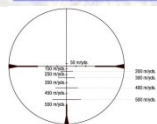

Fornita con anelli per slitta 11mm

Tubo	1"	
Reticolo	30/30 inciso	
Click	1/4" a 100 m	90,00
Peso	375 g	
Lunghezza	300 mm	

KONUS KonusPro 6-24x44 AO

Ottica ad alto ingrandimento con torrette a regolazione manuale e obiettivo con correttore di parallasse

Tubo	1"	
Reticolo	30/30 inciso	
Click	1/8" a 100 m	179,00
Peso	603 g	
Lunghezza	395 mm	

KONUSPRO IMPACT

La serie KonusPro con reticolo balistico 550 risolve con precisione il problema di compensare la mira in altezza e derivazione per la traiettoria del proiettile anche per le lunghe distanze. Questo moderno sistema ha un doppio vantaggio: un reticolo convenzionale di facile impiego e la massima praticità per distanze fino a 550 metri o maggiori per tutti i più comuni calibri. Può essere usata fino a 50-100 m con qualsiasi ingrandimento ma in caso si voglia usare il reticolo balistico con precisione per distanze maggiori si deve porre l'ottica alla massima potenza. Con il massimo ingrandimento è possibile effettuare tiri di precisione da oltre 100m fino a 550m con distanze intermedie di 50 metri. Vi è anche la possibilità di confermare, con le relative tacche orizzontali, il punto di mira per animali in corsa.