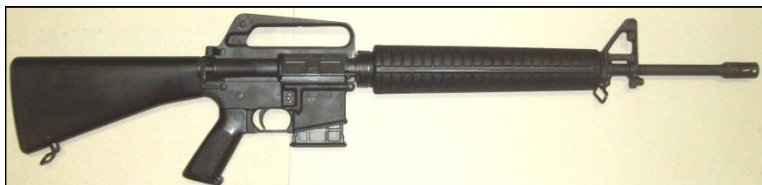

# CARABINE SEMIAUTO

## Cal. 223 Remington

### COLT M16 A1 contratto malese

Cal.223 Rem, caricatore 10 colpi, canna 20" con freno di bocca  
Assemblata da Nuova Jager con meccanica originale, canna originale  
ritubata, asta e caricatore nuovi, con bretella originale

### NORINCO CQ-A

Cal.223 Rem, canna 498 mm pesante, caricatore 5 colpi  
Carabina M4 di produzione cinese, ottimo rapporto qualità/prezzo,  
tutto MIL-SPEC tranne il tubo del calcio commerciale, calcio  
collassabile in 4 posizioni.